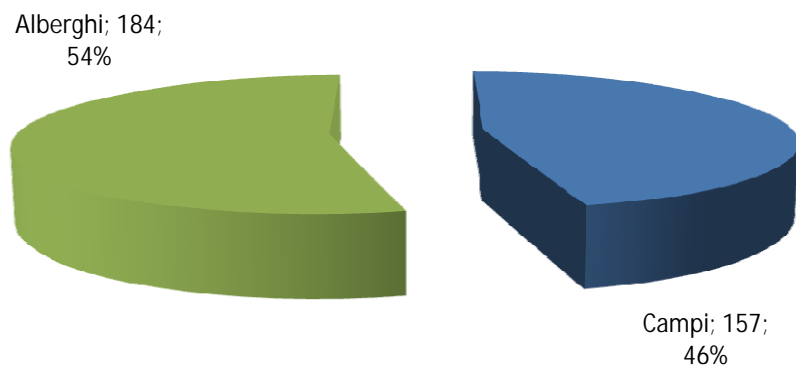

Popolazione assistita nei campi e strutture coperte: distribuzione per Distretto di ubicazione

Popolazione assistita Distribuzione per tipologia di assistenza - 11 luglio 2012

Provincia di Bologna

Provincia di Reggio Emilia

Provincia di Modena

Provincia di Ferrara

Popolazione assistita nei punti di accoglienza 11 giugno - 11 luglio 2012

	11-giu-12	19-giu-12	26-giu-12	04-lug-12	11-lug-12
Bologna	958	611	474	458	341
Modena	10.496	9.970	9.357	8.845	8.194
Ferrara	2.140	1.734	1.469	1.272	1.183
Reggio Emilia	1.218	660	430	361	342
Totale	14.812	12.975	11.730	10.936	10.060