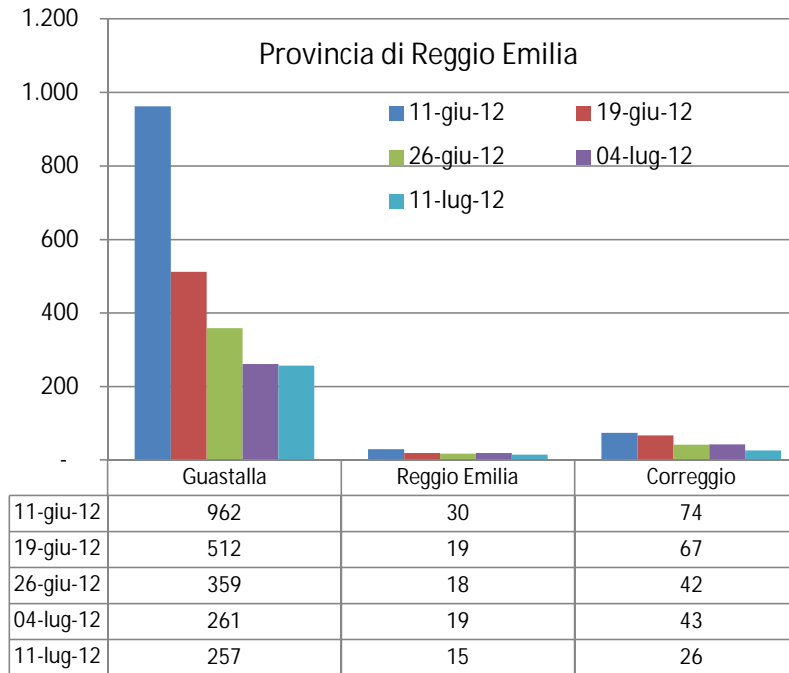

Popolazione assistita nei campi e strutture coperte: distribuzione per Distretto di ubicazione

Popolazione assistita Distribuzione per tipologia di assistenza - 11 luglio 2012

Provincia di Bologna

Provincia di Reggio Emilia

Provincia di Modena

Provincia di Ferrara

Popolazione assistita nei punti di accoglienza 11 giugno - 11 luglio 2012

	11-giu-12	19-giu-12	26-giu-12	04-lug-12	11-lug-12
Bologna	958	611	474	458	341
Modena	10.496	9.970	9.357	8.845	8.194
Ferrara	2.140	1.734	1.469	1.272	1.183
Reggio Emilia	1.218	660	430	361	342
Totale	14.812	12.975	11.730	10.936	10.060