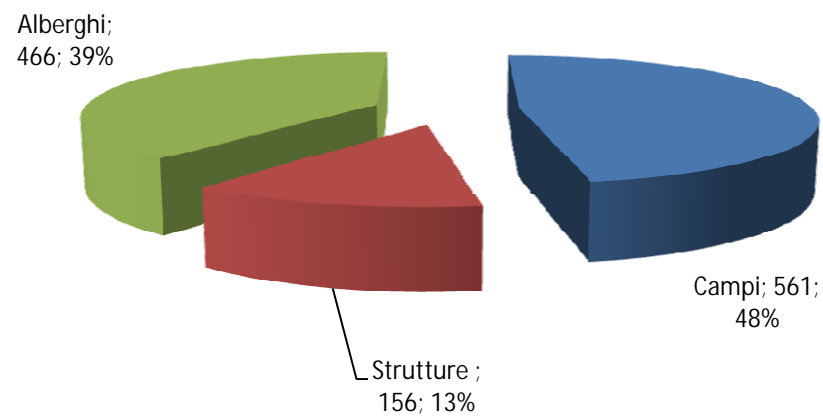

Popolazione assistita nei campi e strutture coperte: distribuzione per Distretto di ubicazione

Popolazione assistita Distribuzione per tipologia di assistenza - 11 luglio 2012

Provincia di Bologna

Provincia di Reggio Emilia

Provincia di Modena

Provincia di Ferrara

Popolazione assistita nei punti di accoglienza 11 giugno - 11 luglio 2012

	11-giu-12	19-giu-12	26-giu-12	04-lug-12	11-lug-12
Bologna	958	611	474	458	341
Modena	10.496	9.970	9.357	8.845	8.194
Ferrara	2.140	1.734	1.469	1.272	1.183
Reggio Emilia	1.218	660	430	361	342
Totale	14.812	12.975	11.730	10.936	10.060