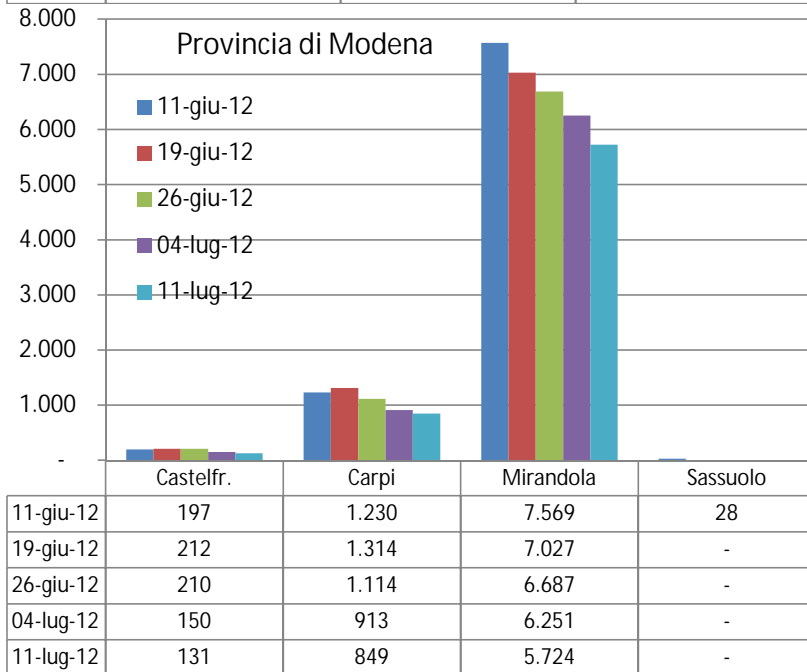

Popolazione assistita nei campi e strutture coperte: distribuzione per Distretto di ubicazione

Popolazione assistita Distribuzione per tipologia di assistenza - 11 luglio 2012

Provincia di Bologna

Provincia di Reggio Emilia

Provincia di Modena

Provincia di Ferrara

Popolazione assistita nei punti di accoglienza 11 giugno - 11 luglio 2012

	11-giu-12	19-giu-12	26-giu-12	04-lug-12	11-lug-12
Bologna	958	611	474	458	341
Modena	10.496	9.970	9.357	8.845	8.194
Ferrara	2.140	1.734	1.469	1.272	1.183
Reggio Emilia	1.218	660	430	361	342
Totale	14.812	12.975	11.730	10.936	10.060