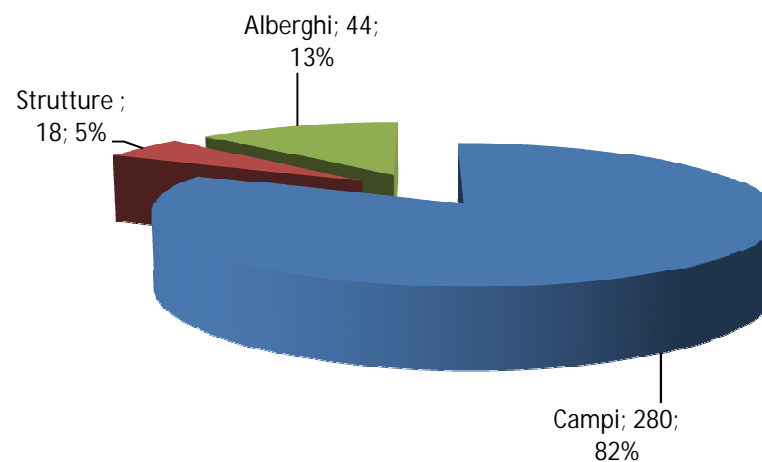

Popolazione assistita nei campi e strutture coperte: distribuzione per Distretto di ubicazione

Popolazione assistita Distribuzione per tipologia di assistenza - 11 luglio 2012

Provincia di Bologna

Provincia di Reggio Emilia

Provincia di Modena

Provincia di Ferrara

Popolazione assistita nei punti di accoglienza 11 giugno - 11 luglio 2012

	11-giu-12	19-giu-12	26-giu-12	04-lug-12	11-lug-12
Bologna	958	611	474	458	341
Modena	10.496	9.970	9.357	8.845	8.194
Ferrara	2.140	1.734	1.469	1.272	1.183
Reggio Emilia	1.218	660	430	361	342
Totale	14.812	12.975	11.730	10.936	10.060