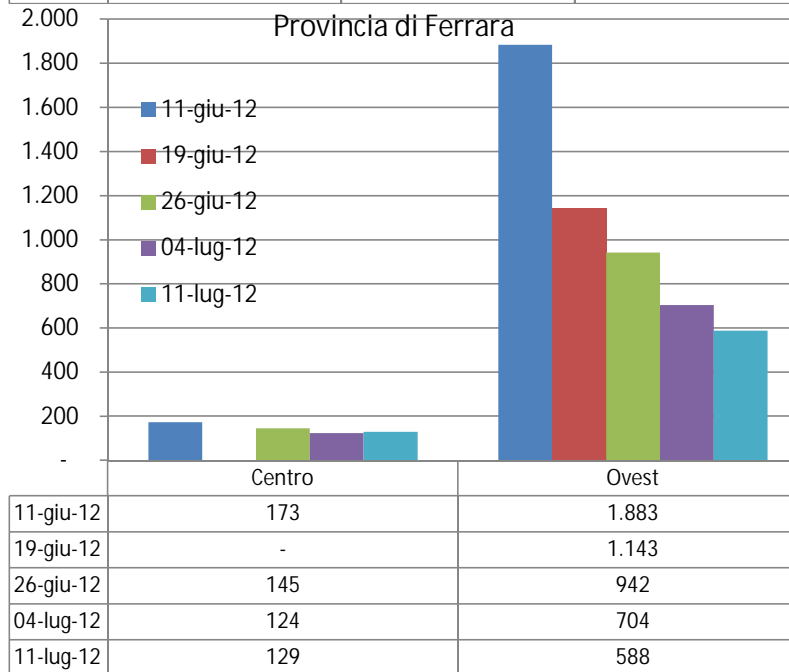

Popolazione assistita nei campi e strutture coperte: distribuzione per Distretto di ubicazione

Popolazione assistita Distribuzione per tipologia di assistenza - 11 luglio 2012

Provincia di Bologna

Provincia di Reggio Emilia

Provincia di Modena

Provincia di Ferrara

Popolazione assistita nei punti di accoglienza 11 giugno - 11 luglio 2012

	11-giu-12	19-giu-12	26-giu-12	04-lug-12	11-lug-12
Bologna	958	611	474	458	341
Modena	10.496	9.970	9.357	8.845	8.194
Ferrara	2.140	1.734	1.469	1.272	1.183
Reggio Emilia	1.218	660	430	361	342
Totale	14.812	12.975	11.730	10.936	10.060