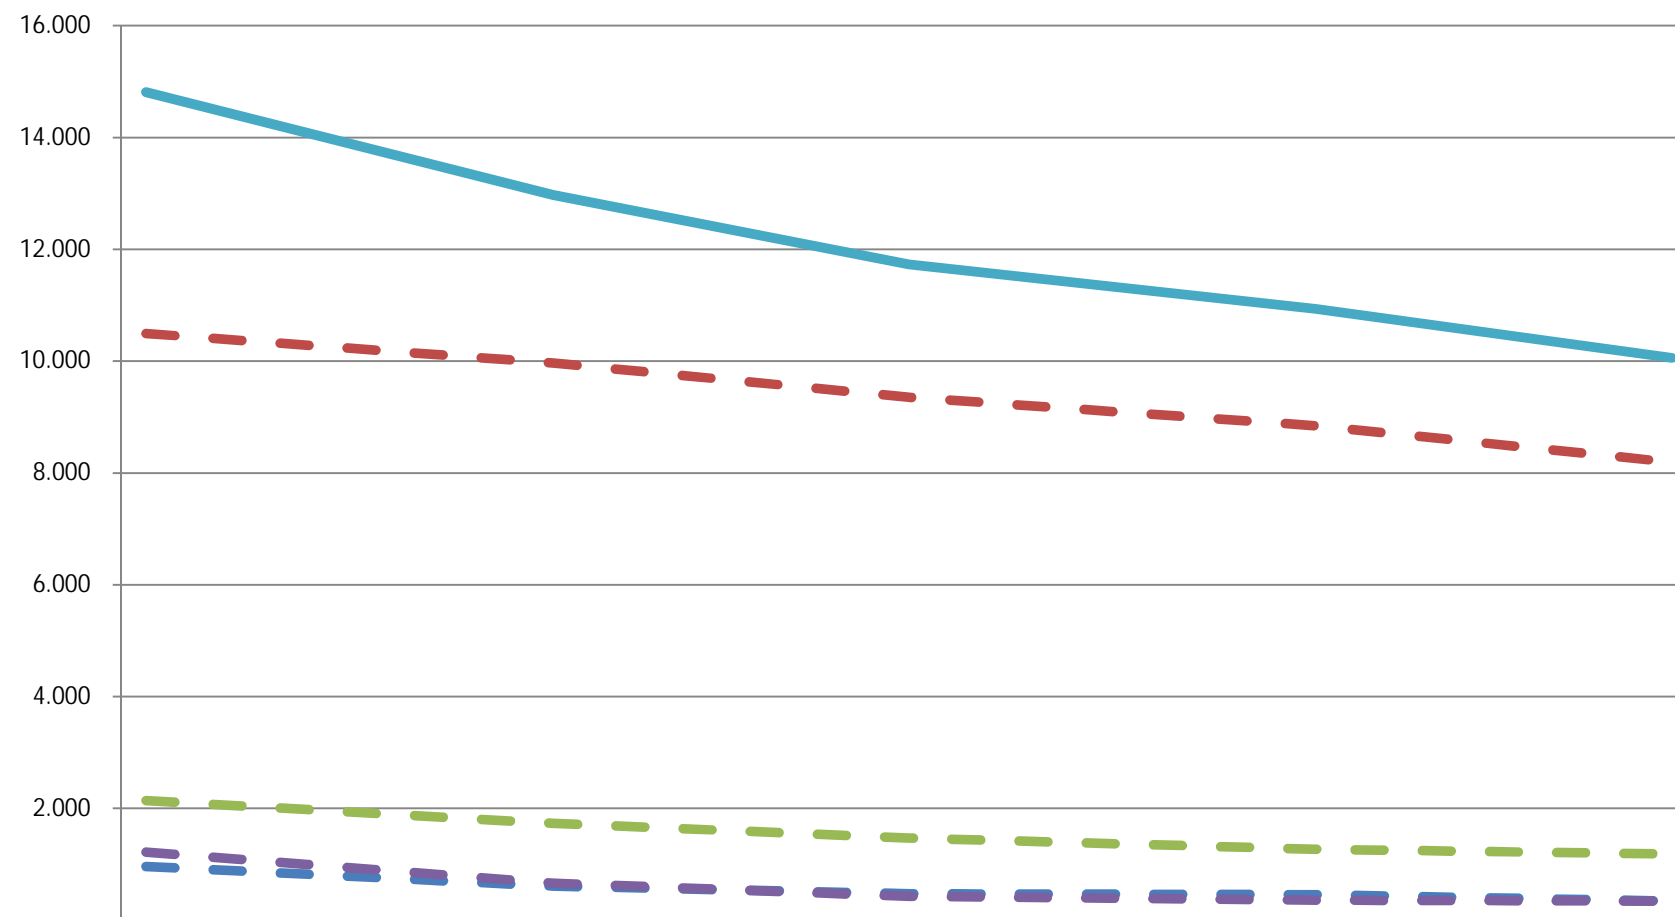

Popolazione assistita nei campi e strutture coperte: distribuzione per Distretto di ubicazione

Popolazione assistita Distribuzione per tipologia di assistenza - 11 luglio 2012

Provincia di Bologna

Provincia di Reggio Emilia

Provincia di Modena

Provincia di Ferrara

Popolazione assistita nei punti di accoglienza 11 giugno - 11 luglio 2012

	11-giu-12	19-giu-12	26-giu-12	04-lug-12	11-lug-12
Bologna	958	611	474	458	341
Modena	10.496	9.970	9.357	8.845	8.194
Ferrara	2.140	1.734	1.469	1.272	1.183
Reggio Emilia	1.218	660	430	361	342
Totale	14.812	12.975	11.730	10.936	10.060