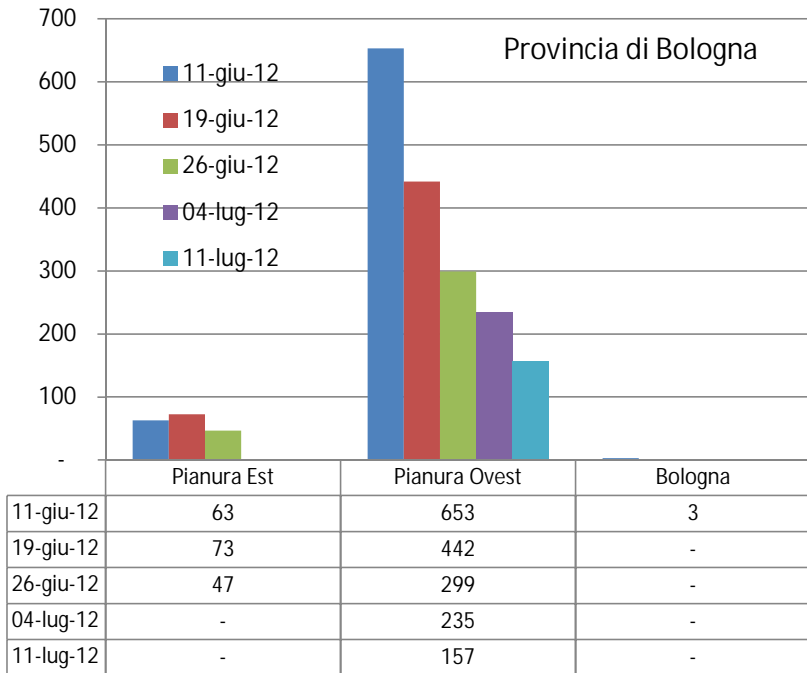

Popolazione assistita nei campi e strutture coperte: distribuzione per Distretto di ubicazione

Popolazione assistita Distribuzione per tipologia di assistenza - 11 luglio 2012

Provincia di Bologna

Provincia di Reggio Emilia

Provincia di Modena

Provincia di Ferrara

Popolazione assistita nei punti di accoglienza 11 giugno - 11 luglio 2012

	11-giu-12	19-giu-12	26-giu-12	04-lug-12	11-lug-12
Bologna	958	611	474	458	341
Modena	10.496	9.970	9.357	8.845	8.194
Ferrara	2.140	1.734	1.469	1.272	1.183
Reggio Emilia	1.218	660	430	361	342
Totale	14.812	12.975	11.730	10.936	10.060