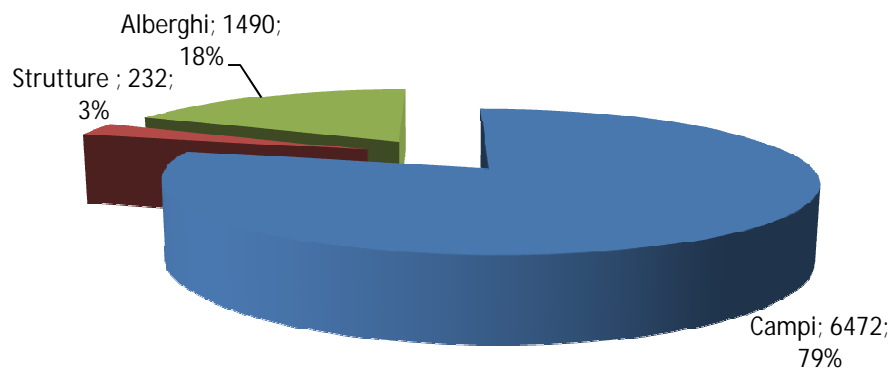

Popolazione assistita nei campi e strutture coperte: distribuzione per Distretto di ubicazione

Popolazione assistita Distribuzione per tipologia di assistenza - 11 luglio 2012

Provincia di Bologna

Provincia di Reggio Emilia

Provincia di Modena

Provincia di Ferrara

Popolazione assistita nei punti di accoglienza 11 giugno - 11 luglio 2012

	11-giu-12	19-giu-12	26-giu-12	04-lug-12	11-lug-12
Bologna	958	611	474	458	341
Modena	10.496	9.970	9.357	8.845	8.194
Ferrara	2.140	1.734	1.469	1.272	1.183
Reggio Emilia	1.218	660	430	361	342
Totale	14.812	12.975	11.730	10.936	10.060