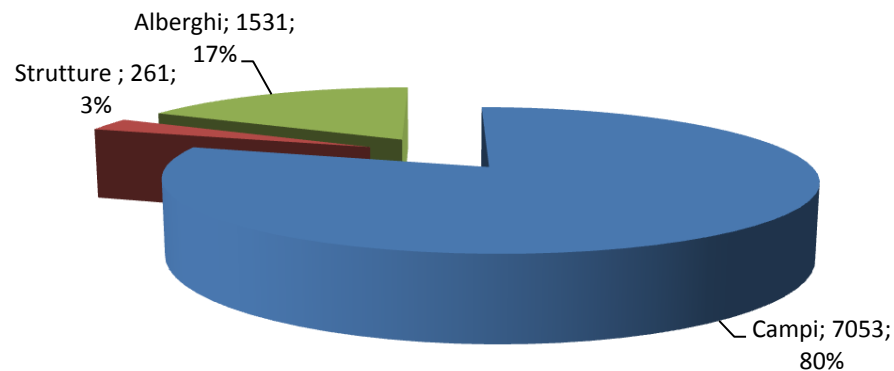

Provincia di Ferrara

| | Centro | Ovest |
|-----------|--------|-------|
| 11-giu-12 | 173 | 1883 |
| 19-giu-12 | 0 | 1143 |
| 26-giu-12 | 145 | 942 |
| 04-lug-12 | 124 | 704 |

Popolazione assistita

Distribuzione per tipologia di assistenza - 4 luglio 2012

Provincia di Bologna

Provincia di Reggio Emilia

Provincia di Modena

Provincia di Ferrara

Popolazione assistita nei punti di accoglienza 11 giugno - 4 luglio 2012

| | 11-giu-12 | 19-giu-12 | 26-giu-12 | 04-lug-12 |
|---------------|-----------|-----------|-----------|-----------|
| Bologna | 958 | 611 | 474 | 458 |
| Modena | 10.496 | 9.970 | 9.357 | 8.845 |
| Ferrara | 2.140 | 1.734 | 1.469 | 1.272 |
| Reggio Emilia | 1.218 | 660 | 430 | 361 |