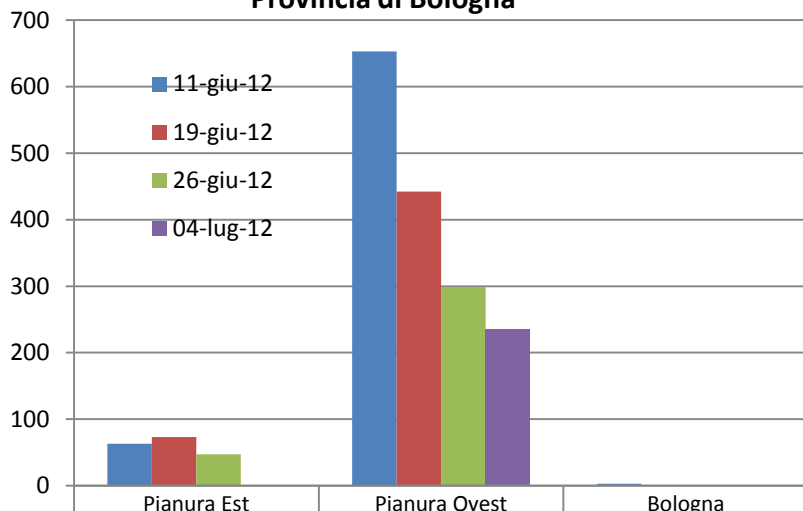

Popolazione assistita nei campi e strutture coperte: distribuzione per Distretto di ubicazione

Provincia di Bologna

| | Pianura Est | Pianura Ovest | Bologna |
|-----------|-------------|---------------|---------|
| 11-giu-12 | 63 | 653 | 3 |
| 19-giu-12 | 73 | 442 | 0 |
| 26-giu-12 | 47 | 299 | 0 |
| 04-lug-12 | 0 | 235 | 0 |

Provincia di Reggio Emilia

| | Guastalla | Reggio Emilia | Correggio |
|-----------|-----------|---------------|-----------|
| 11-giu-12 | 962 | 30 | 74 |
| 19-giu-12 | 512 | 19 | 67 |
| 26-giu-12 | 359 | 18 | 42 |
| 04-lug-12 | 261 | 19 | 43 |