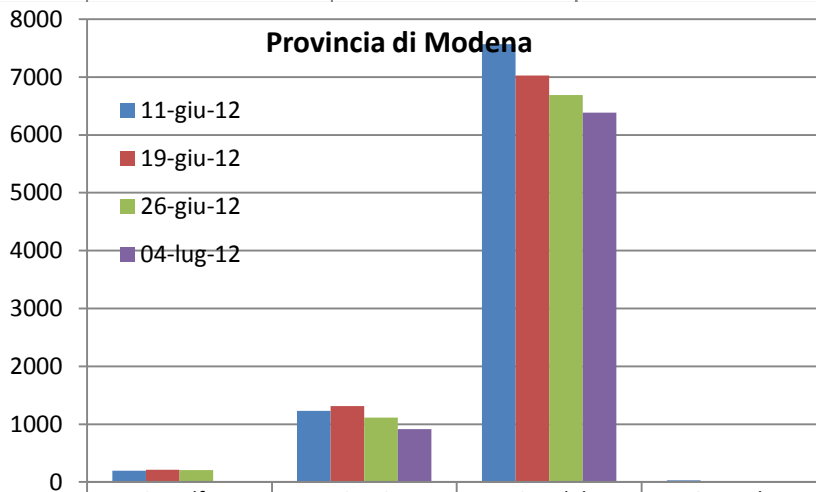

Provincia di Modena

	Castelfr.	Carpi	Mirandola	Sassuolo
11-giu-12	197	1230	7569	28
19-giu-12	212	1314	7027	0
26-giu-12	210	1114	6687	0
04-lug-12	15	913	6386	0