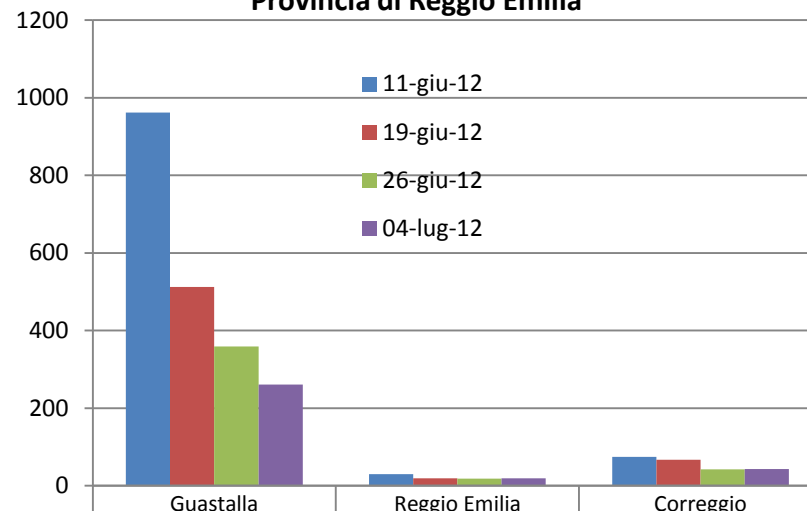

Popolazione assistita nei campi e strutture coperte: distribuzione per Distretto di ubicazione

Provincia di Bologna

| | Pianura Est | Pianura Ovest | Bologna |
|-----------|-------------|---------------|---------|
| 11-giu-12 | 63 | 653 | 3 |
| 19-giu-12 | 73 | 442 | 0 |
| 26-giu-12 | 47 | 299 | 0 |
| 04-lug-12 | 0 | 235 | 0 |

Provincia di Reggio Emilia

| | Guastalla | Reggio Emilia | Correggio |
|-----------|-----------|---------------|-----------|
| 11-giu-12 | 962 | 30 | 74 |
| 19-giu-12 | 512 | 19 | 67 |
| 26-giu-12 | 359 | 18 | 42 |
| 04-lug-12 | 261 | 19 | 43 |