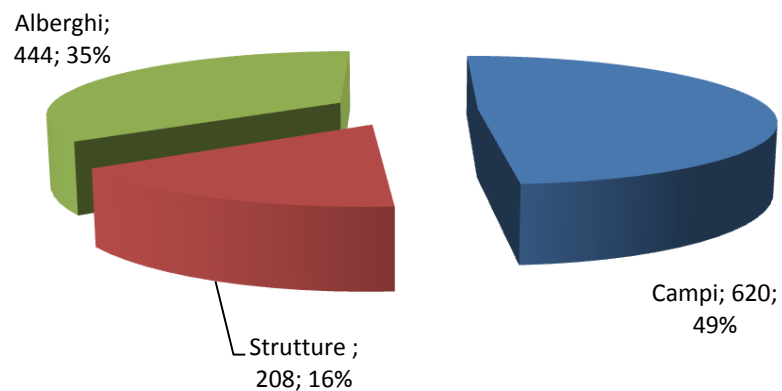

Provincia di Ferrara

| | Centro | Ovest |
|-----------|--------|-------|
| 11-giu-12 | 173 | 1883 |
| 19-giu-12 | 0 | 1143 |
| 26-giu-12 | 145 | 942 |
| 04-lug-12 | 124 | 704 |

Popolazione assistita

Distribuzione per tipologia di assistenza - 4 luglio 2012

Provincia di Bologna

Provincia di Reggio Emilia

Provincia di Modena

Provincia di Ferrara

Popolazione assistita nei punti di accoglienza 11 giugno - 4 luglio 2012

| | 11-giu-12 | 19-giu-12 | 26-giu-12 | 04-lug-12 |
|---------------|-----------|-----------|-----------|-----------|
| Bologna | 958 | 611 | 474 | 458 |
| Modena | 10.496 | 9.970 | 9.357 | 8.845 |
| Ferrara | 2.140 | 1.734 | 1.469 | 1.272 |
| Reggio Emilia | 1.218 | 660 | 430 | 361 |