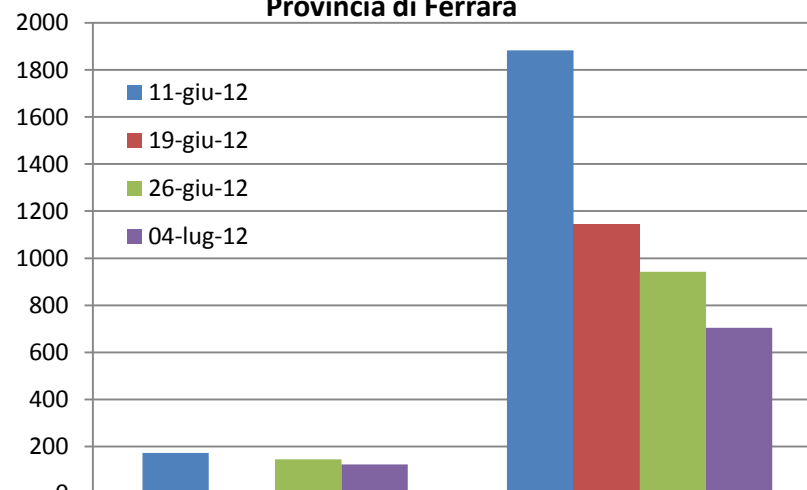

Provincia di Ferrara

	Centro	Ovest
11-giu-12	173	1883
19-giu-12	0	1143
26-giu-12	145	942
04-lug-12	124	704