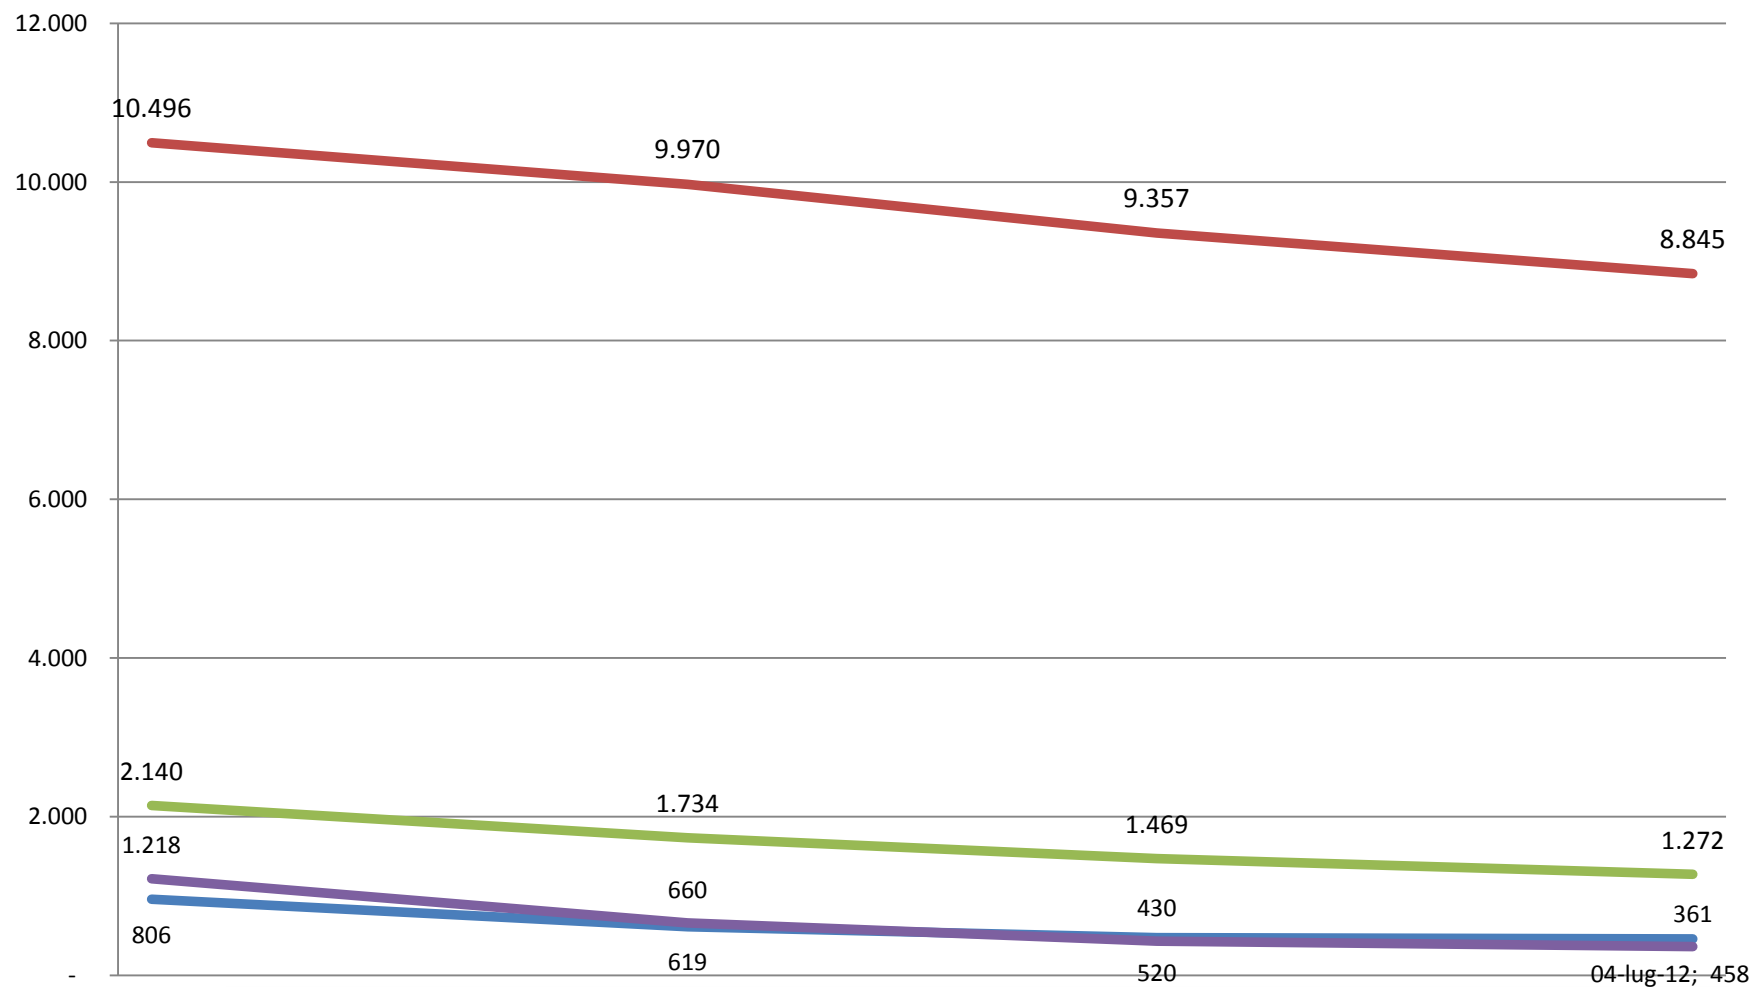

Provincia di Ferrara

| | Centro | Ovest |
|-----------|--------|-------|
| 11-giu-12 | 173 | 1883 |
| 19-giu-12 | 0 | 1143 |
| 26-giu-12 | 145 | 942 |
| 04-lug-12 | 124 | 704 |

Popolazione assistita

Distribuzione per tipologia di assistenza - 4 luglio 2012

Provincia di Bologna

Provincia di Reggio Emilia

Provincia di Modena

Provincia di Ferrara

Popolazione assistita nei punti di accoglienza 11 giugno - 4 luglio 2012

| | 11-giu-12 | 19-giu-12 | 26-giu-12 | 04-lug-12 |
|---------------|-----------|-----------|-----------|-----------|
| Bologna | 958 | 611 | 474 | 458 |
| Modena | 10.496 | 9.970 | 9.357 | 8.845 |
| Ferrara | 2.140 | 1.734 | 1.469 | 1.272 |
| Reggio Emilia | 1.218 | 660 | 430 | 361 |