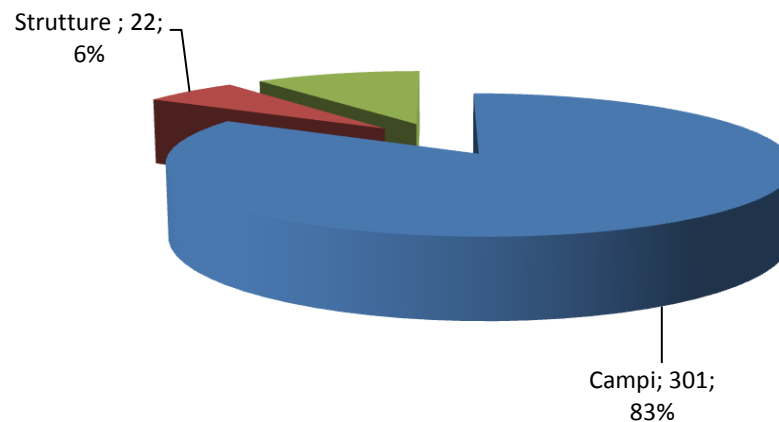

Provincia di Ferrara

| | Centro | Ovest |
|-----------|--------|-------|
| 11-giu-12 | 173 | 1883 |
| 19-giu-12 | 0 | 1143 |
| 26-giu-12 | 145 | 942 |
| 04-lug-12 | 124 | 704 |

Popolazione assistita

Distribuzione per tipologia di assistenza - 4 luglio 2012

Provincia di Bologna

Provincia di Reggio Emilia

Provincia di Modena

Provincia di Ferrara

Popolazione assistita nei punti di accoglienza 11 giugno - 4 luglio 2012

| | 11-giu-12 | 19-giu-12 | 26-giu-12 | 04-lug-12 |
|---------------|-----------|-----------|-----------|-----------|
| Bologna | 958 | 611 | 474 | 458 |
| Modena | 10.496 | 9.970 | 9.357 | 8.845 |
| Ferrara | 2.140 | 1.734 | 1.469 | 1.272 |
| Reggio Emilia | 1.218 | 660 | 430 | 361 |