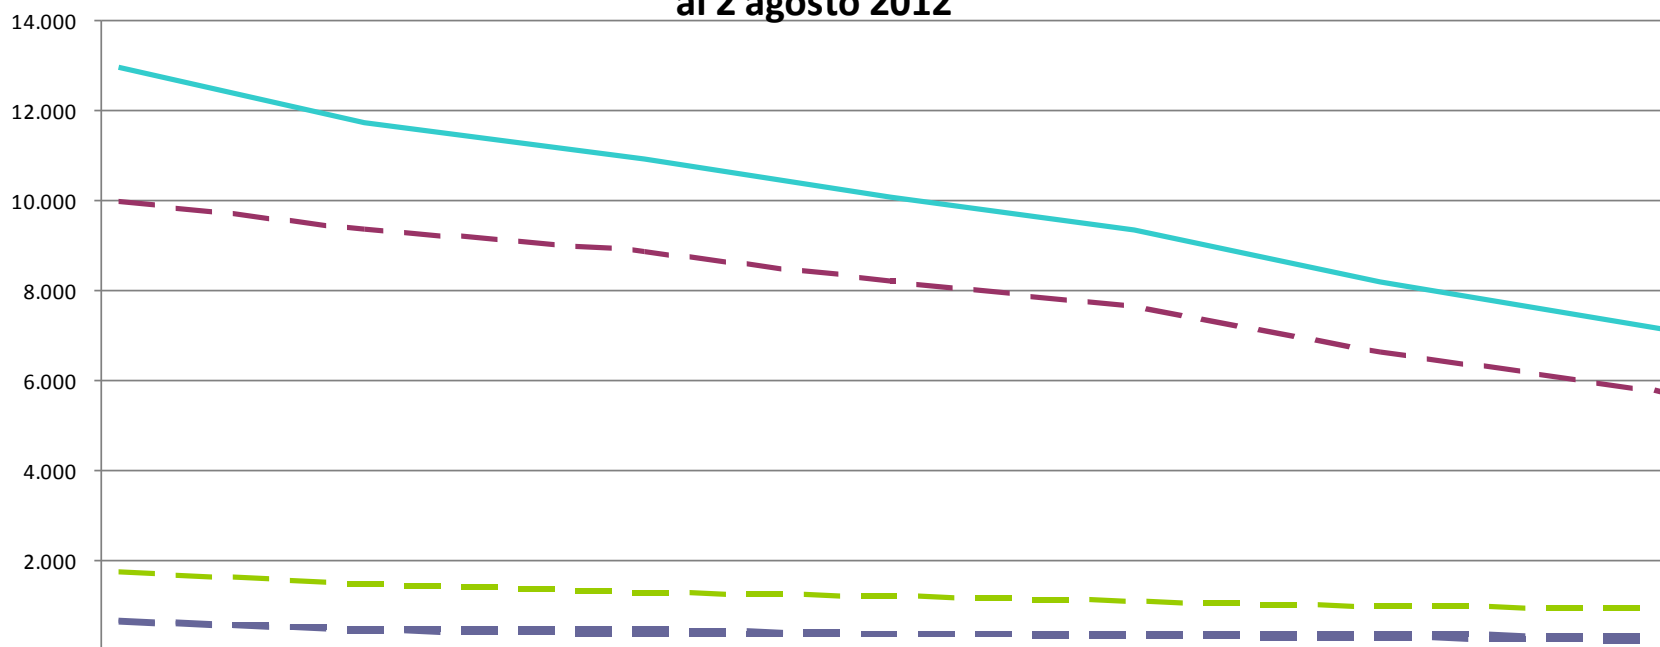

Popolazione assistita nei punti di accoglienza al 2 agosto 2012

	19-giu-12	26-giu-12	04-lug-12	11-lug-12	18-lug-12	25-lug-12	02-ago-12
BO	611	474	458	341	351	330	310
MO	9.970	9.357	8.845	8.194	7.630	6.619	5.724
FE	1.734	1.469	1.272	1.183	1.069	970	936
RE	660	430	361	342	314	268	197
Tot.	12.975	11.730	10.936	10.060	9.364	8.187	7.167